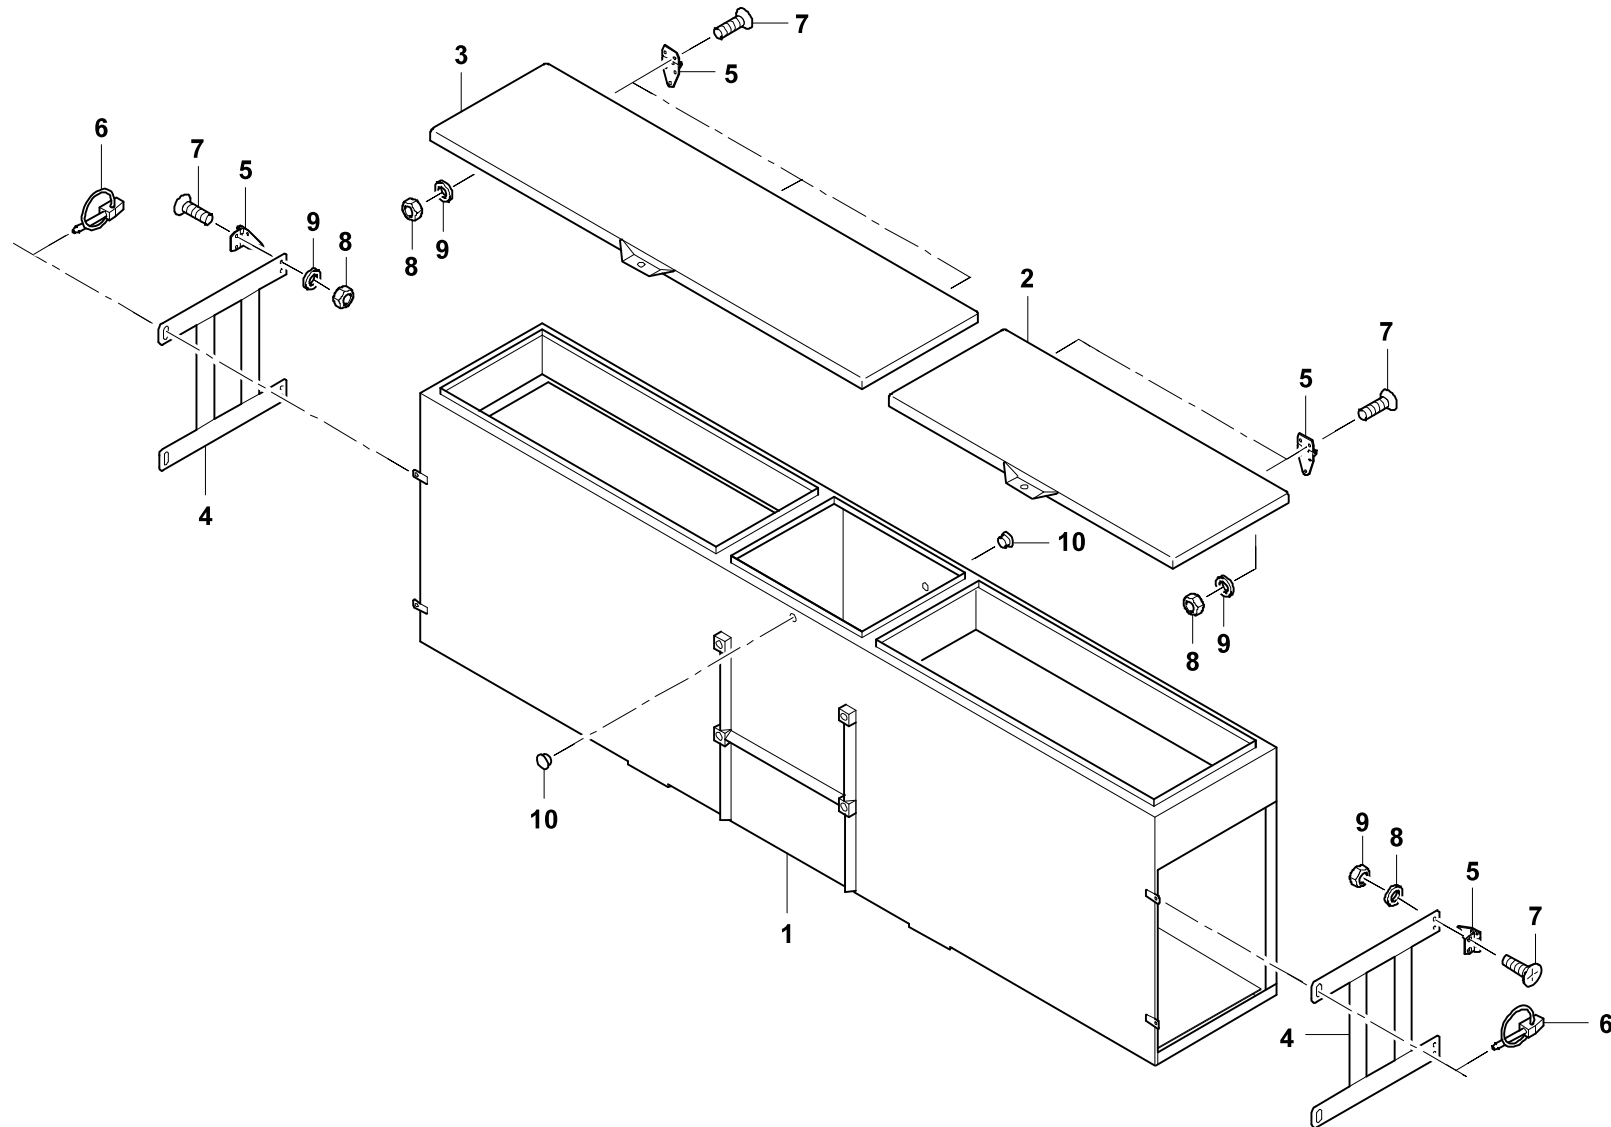

GROVE

STAUKISTE 2,7 m
STORAGE BOX 2,7 m

BILDTAFEL
PICTORIAL DISPLAY

01.10

3153441-ETL A

1/1

GMK 5130
BE 750
G 034

3153441-A-BL01-0110-0000